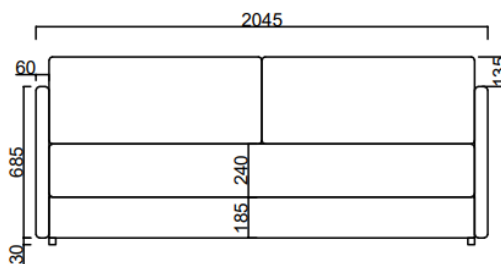

## Medidas

Ancho:	204,5 cm
Alto:	85 cm
Fondo:	97,5 cm
Altura asiento:	45,5 cm
Altura brazo:	71 cm
Altura respaldo:	40 cm
Fondo abierto:	177 cm