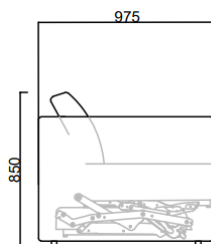

## Medidas

Ancho:	204,5 cm
Alto:	85 cm
Fondo:	97,5 cm
Altura asiento:	45,5 cm
Altura brazo:	71 cm
Altura respaldo:	40 cm
Fondo abierto:	177 cm